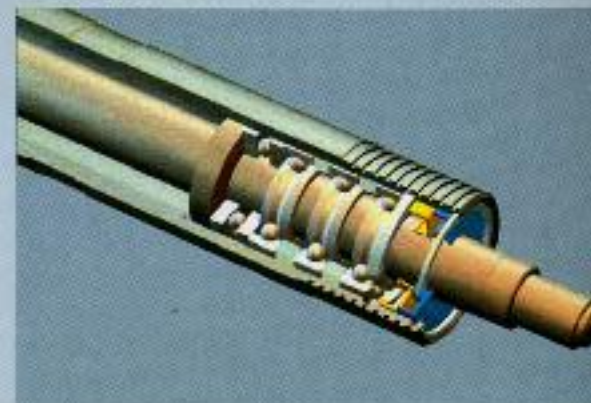

Ejes exclusivos HALCON
No necesitan engrase, ideales
para terrenos abrasivos y arenosos
GARANTIZADOS por 2 años

ado perfecto de la tierra
o al reparto de su peso
ulo de cruce de los discos