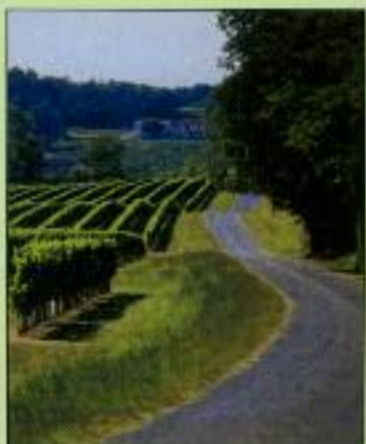

UTILIZAÇÃO DE ESPAÇOS VERDES RURAIS E URBANOS

LIMPA-BERMAS TITAN

Alcance (simples): 5,40 / 6,40 m
Alcance (telescópico): 6,50 / 7,50 m
Potência rotor: 78 cv
Potência tractor: 110 a 140 cv

ACESSÓRIO CORTANTE/ROÇADOR

Rotor cortante/roçador
Chassis de engate
Lâmina de corte
Podador

ROTO-TRITURADORES TXM-GXM

Utilização frontal ou traseira (GXM)
Largura de 1,20 a 2,20 m
Tratores de 35 a 80 cv

GADANHEIRA DE BERMAS FX

Utilização frontal ou traseira
Largura de 1,60 a 2,00 m
Tratores de 70 a 85 cv

TRITURADORES DE CULTURAS E RESTOLHOS

TRITURADOR BRO-MAX

Utilização traseira
Largura : 2,80 / 3,40 / 4,00 m
Potência tractor : 70 a 100 cv

TRITURADOR SR

Utilização traseira
Largura : 1,60 a 4,00 m
Potência tractor : 50 a 100 cv

TRITURADOR SX

Utilização traseira
Largura : 2,40 / 3,20m / 4,00 / 4,80m
Potência tractor : 70 a 150 cv

DESPAMPANADEIRAS

DESPAMPANADEIRAS HIDRÁULICAS

HE/HR/HL/HG/HM
Frontais/Traseiras/Entre-Rodas
Para tratores pnalitas
ou entre-linhas

OPÇÕES E ACESSÓRIOS

Para despampanadeiras hidráulicas

DESPAMPANADEIRAS MECÂNICAS MX

Utilização traseira
Modelos de 1 a 2 linhas
2 semi-linhas