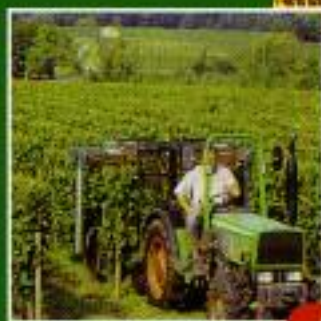

ESPECIALISTA EM IMPLEMENTOS ROTATIVOS
PARA A ELIMINAÇÃO DE RESTOS VEGETAIS

LAGARDE

ESPAÇOS AMBIENTAIS

AGRICULTURA

VITICULTURA

A Gama LAGARDE

GAMA COMPLETA DE MÁQUINAS PARA A LIMPEZA E M

LIMPA-BERMAS MARS
Alcance: 3,80 / 4,20 m
Potência rotor: 34 cv
Potência tractor: 45 a 60 cv