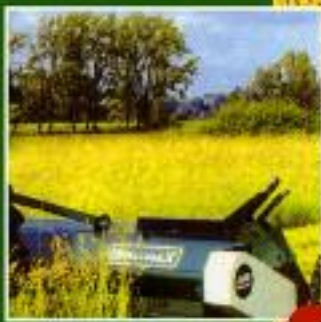

ESPECIALISTA EM IMPLEMENTOS ROTATIVOS
PARA A ELIMINAÇÃO DE RESTOS VEGETAIS

LAGARDE

ESPAÇOS AMBIENTAIS

AGRICULTURA

VITICULTURA

A Gama LAGARDE

GAMA COMPLETA DE MÁQUINAS PARA A LIMPEZA E M

LIMPA-BERMAS MARS
Alcance: 3,80 / 4,20 m
Potência rotor: 34 cv
Potência tractor: 45 a 60 cv

LIMPA-BERMAS VEGA
Alcance: 4,30 / 4,50 / 4,80 m
Potência rotor: 42 cv
Potência tractor: 60 a 80 cv

LIMPA-BERMAS ORION
Alcance: 4,60 / 4,80 / 5,00 / 5,40 m
Potência rotor: 52 cv
Potência tractor: 75 a 90 cv

LIMPA-BERMAS JUPITER
Alcance: 5,00 m – braço dianteiro
Potência rotor: 52 cv
Potência tractor: 85 a 95 cv

TRITURADORES POLIVALENTES

TRITURADOR VN
Utilização traseira
Largura: 0,90 a 1,60 m
Potência tractor: 24 a 45 cv

GADANHEIRA DE BERMAS FX

Utilização frontal ou traseira
 Largura de 1,60 a 2,00 m
 Tratores de 70 a 85 cv

TRITURADORES DE CULTURAS E RESTOLHOS

TRITURADOR BRO-MAX

Utilização traseira
 Largura : 2,80 / 3,40 / 4,00 m
 Potência tractor : 70 a 100 cv