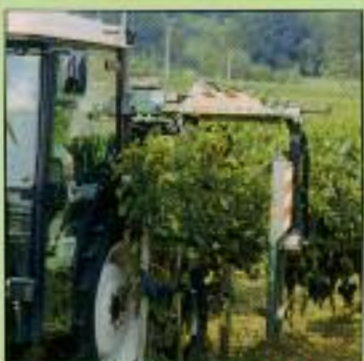

DESPAMPANADEIRAS

DESPAMPANADEIRAS HIDRÁULICAS

HE/HR/HL/HG/HM
Frontais/Traseiras/Entre-Rodas
Para tratores pnalitas
ou entre-linhas