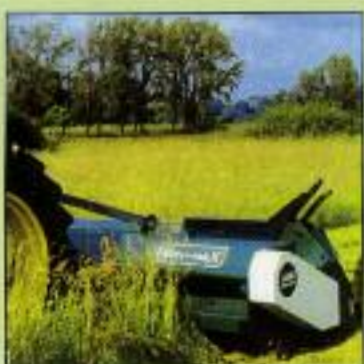

GADANHEIRA DE BERMAS FX

Utilização frontal ou traseira
 Largura de 1,60 a 2,00 m
 Tratores de 70 a 85 cv

TRITURADORES DE CULTURAS E RESTOLHOS

TRITURADOR BRO-MAX

Utilização traseira
 Largura : 2,80 / 3,40 / 4,00 m
 Potência tractor : 70 a 100 cv