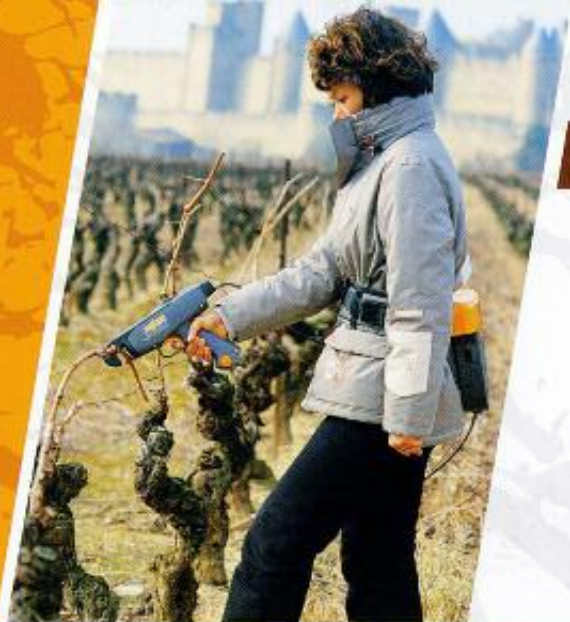

AP25

MELHOR ATAMENTO E MAIS RÁPIDO

CARACTERÍSTICAS TÉCNICAS:

Rápida, ergonómica, grande comodidade de trabalho tanto para as mulheres como para os homens, facilidade para atar, autonomia de uma jornada de trabalho (entre 8.000 e 10.000 ataduras).

FACILIDADE DE UTILIZAÇÃO:

Leve, com cinto ergonómico ajustável. Utilização apta para esquerdinos o destros, selector de aperto da cintura, fácil manutenção.

FIABILIDADE:

Componentes PELLENC.

SERVIÇO:

Manutenção garantida pela nossa rede de distribuidores e pontos de apoio de oficina, garantia PELLENC.