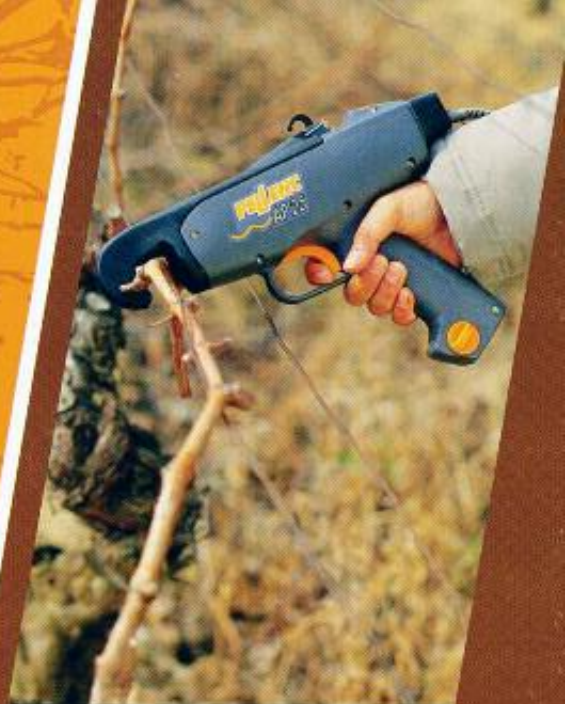

Tractores e Máquinas Agrícolas de Estremoz, S.A.
NIF. 501096663

Zona Industrial - Apartado 41
7101 - 909 Estremoz - Portugal
Tel. (+351) 268337040
Fax (+351) 268337049

AP25