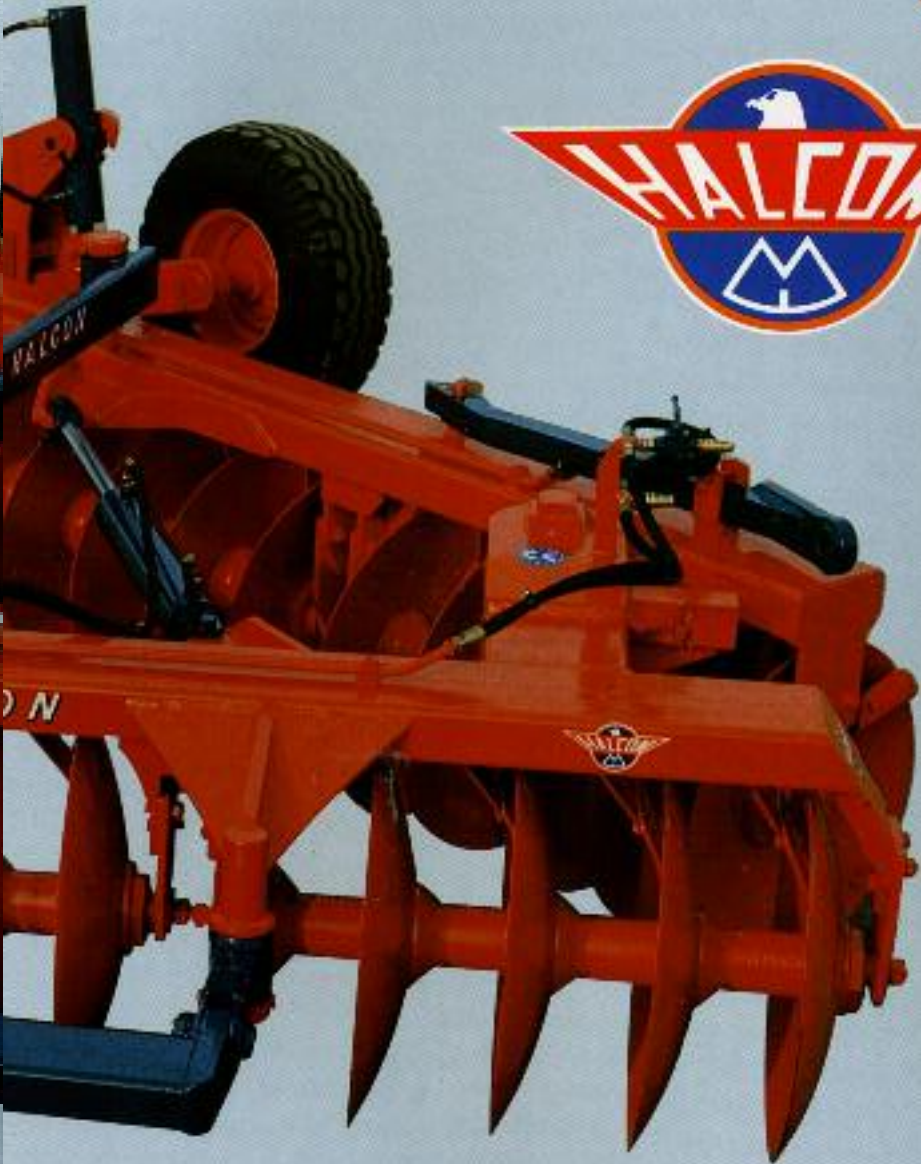

ESTEBAN MORALES RUIZ, S.L.

FABRICA DE MAQUINARIA AGRICOLA

LA LONJA, 53 y 55 - APDO., 28

Telf.: 953 35 01 25 - Fax: 953 35 06 06

23100 Mancha Real (JAEN) - ESPAÑA

GRADA DE DISCOS CR
CON TRANSPORTE LONGITUDINAL

EQUIPO LONGITUDINAL HIDRAULICO.
La solución para el transporte de los
aperos de grandes dimensiones.

Niv
del
y á

Ejes exclusivos HALCON
No necesitan engrase, ideales
para terrenos abrasivos y arenosos
GARANTIZADOS por 2 años

ado perfecto de la tierra
o al reparto de su peso
ulo de cruce de los discos

FACIL TRANSPORTE

Nº de discos	Diámetro en pulgadas	Anchura de labor	Peso aproximado
24	24" 26"	2.800	1.500 1.580
26	24" 26"	3.050	1.900 1.980
28	24" 26"	3.280	2.070 2.140
30	24" 26"	3.520	2.350 2.420
32	24" 26"	3.750	2.650 2.750
34	24" 26"	4.000	2.800 2.950