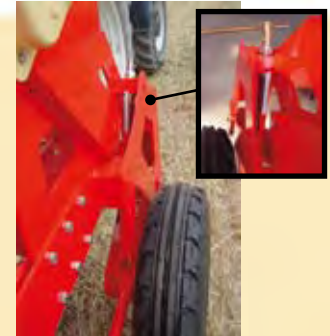

## SD-1303

SIEMBRA DIRECTA

**LA SIEMBRA PERFECTA EN LAS CONDICIONES MÁS EXTREMAS.**

**4 LÍNEAS DE BRAZOS A 52 cm.**

-BRAZO DE SIEMBRA CON CONTROL DE PROFUNDIDAD INDEPENDIENTE.

-VISTA LATERAL DEL BRAZO DE SIEMBRA. RASTRA DE PÚAS FLEXIBLES EN DOBLE V (OPCIONAL).

-VISTA FRONTAL DEL BRAZO DE SIEMBRA Y EL CONTROL DE PROFUNDIDAD.

-ARTICULACIÓN REGULABLE PARA EL CONTROL DE PROFUNDIDAD.

-VARIADOR DE VELOCIDADES.

-TOLVA SEMILLA-FERTILIZANTE.

-DISTRIBUIDOR REGULABLE PARA TODO TIPO DE SEMILLAS.