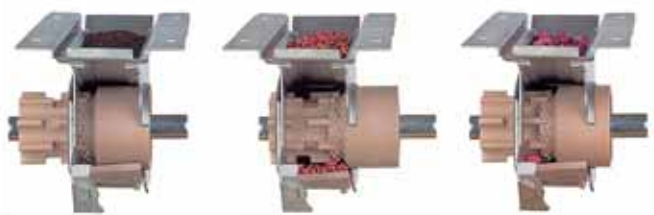

SOLA

ED-1003

SEBRADORA DE DISCOS

-VARIADOR DE VELOCIDADES.
-CUENTA HECTÁREAS.

-PRESIÓN CONSTANTE Y REGULABLE
EN CUALQUIER POSICIÓN.

-DISCOS ABRIDORES CON BOTA.

-BORRAHUELLAS
TIPO "RANSOMES"

-BORRAHUELLAS
CON MUELLE.

-RASTRA DE PÚAS EN "L."

-BANDEJAS PARA EL
PRE-CONTROL DE LA SEMILLA.

-DISTRIBUIDOR REGULABLE PARA TODO TIPO DE SEMILLAS.

-MARCADORES HIDRÁULICOS.

-CULTIVADOR FLOTANTE.

CARACTERÍSTICAS TÉCNICAS					ED-1003		ED-1003-GC	
TIPO Y BRAZO	SEPARACIÓN BRAZOS	ANCHO LABOR	ANCHO TOTAL	NEUMÁTICOS	CAPACIDAD	PESO	CAPACIDAD	PESO
250/21	12 cm	2,50 m	2,68 m	6.00-19	540 l	760 Kg	-	-
300/25	12 cm	3,00 m	3,17 m	6.00-19	665 l	890 Kg	866 l	931 Kg
350/29	12 cm	3,50 m	3,74 m	7.50-16	790 l	990 Kg	1.027 l	1.060 Kg
400/33	12 cm	4,00 m	4,23 m	7.50-16	920 l	1.090 Kg	1.188 l	1.155 Kg

ÉQUIPAMIENTO DE SERIE:

- VARIADOR DE VELOCIDADES.
- REGULACIÓN CENTRAL E INDIVIDUALIZADA DE LA PRESIÓN DE LOS BRAZOS.
- ABRESURCOS DE DISCOS.
- TUBOS TELESCÓPICOS.
- BANDEJA, BÁSCULA, MANIVELA Y CUENTA GRANOS.
- RASCADORES EN LAS RUEDAS.
- CATADIÓPTICOS DE SEÑALIZACIÓN.
- RASTRA DE PÚAS EN "L."